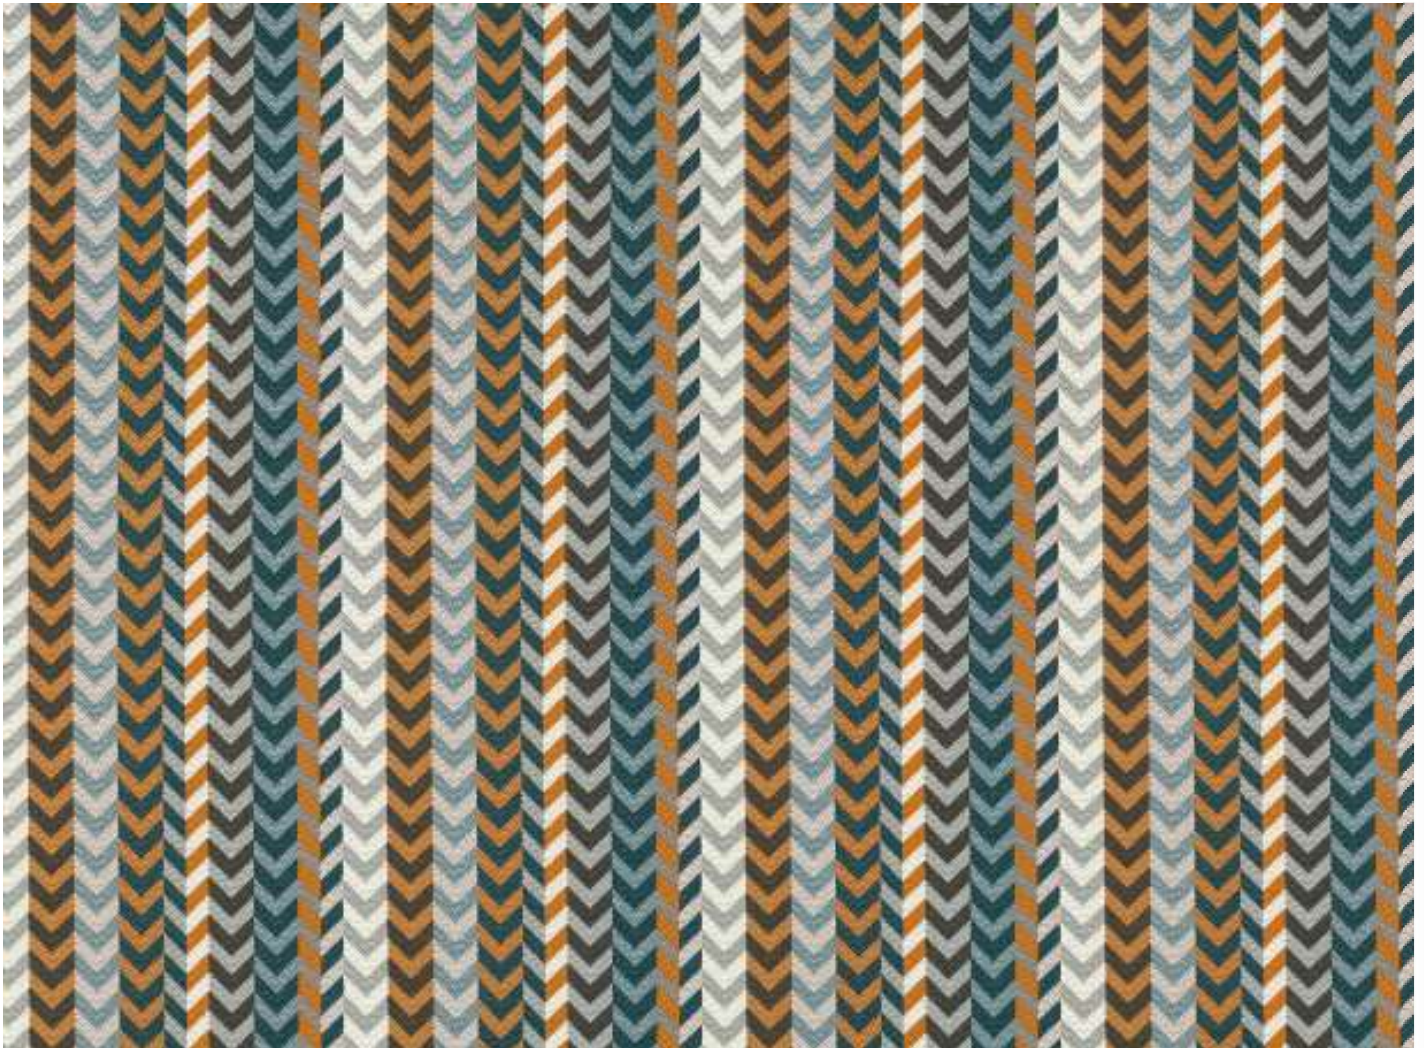

Habanera Copper

Trevira CS

7841/03

Bezeichnung	Außergewöhnlicher Chevron Streifen in einer vielseitigen Kombination aus wunderbar leuchtenden Tönen. Von Haus aus flammhemmend und waschbar, ist Habanera praktisch und wirkungsvoll als Bezug und Dekoration.
Kollektion	Habanera
Zusammensetzung	95% TCS 5% PA
Breite	132 cms (52.0 ")
Musterrapport	<p>↓ 2.0 cms (0.8 ")</p> <p>↔ 16.5 cms (6.5 ")</p>
Scheuertouren	40,000 Geeignet für Contract
Wyzenbeek	30,000
Pflegehinweis	
Verwendung	
Brandschutzklassifizierung	Brandschutzstandards ansehen
	Händler finden >

Verfügbare Farben

Danube
7841/04

Copper
7841/03

Tamarind
7841/01

Peony
7841/06

Verde
7841/02