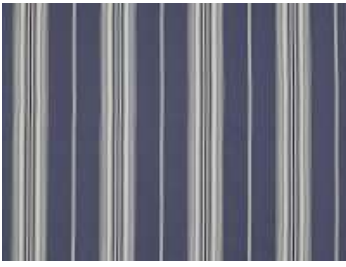

Charlbury Grey Seal

Webstreifen aus Baumwolle

7542/05

Bezeichnung	Ein vielfärbiges Streifenmuster mit feinen Details.
Kollektion	Charlbury
Zusammensetzung	100% CO
Breite	134 cms (52.8 ")
Musterrapport	↔ 33.5 cms (13.2 ")
Scheuertouren	30,000 Geeignet für privaten Wohnbereich
Pflegehinweis	
Verwendung	
Brandschutzklassifizierung	Flammhemmende Ausrüstungen erhältlich Brandschutzstandards ansehen Händler finden >

Verfügbare Farben

Gentian
7542/03

Glacier
7542/01

Henna
7542/08

Grey Seal
7542/05

Cranberry
7542/07

Mineral
7542/04