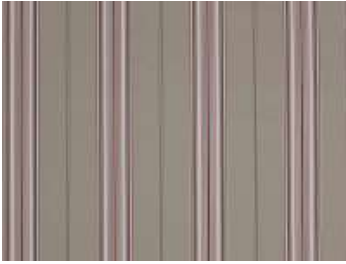

Charlbury Grey Seal

Webstreifen aus Baumwolle

7542/05

Bezeichnung	Ein vielfärbiges Streifenmuster mit feinen Details.
Kollektion	Charlbury
Zusammensetzung	100% CO
Breite	134 cms (52.8 ")
Musterrapport	↔ 33.5 cms (13.2 ")
Scheuertouren	30,000 Geeignet für privaten Wohnbereich
Pflegehinweis	
Verwendung	
Brandschutzklassifizierung	Flammhemmende Ausrüstungen erhältlich Brandschutzstandards ansehen Händler finden >

Verfügbare Farben

Gentian
7542/03

Glacier
7542/01

Henna
7542/08

Grey Seal
7542/05

Cranberry
7542/07

Mineral
7542/04