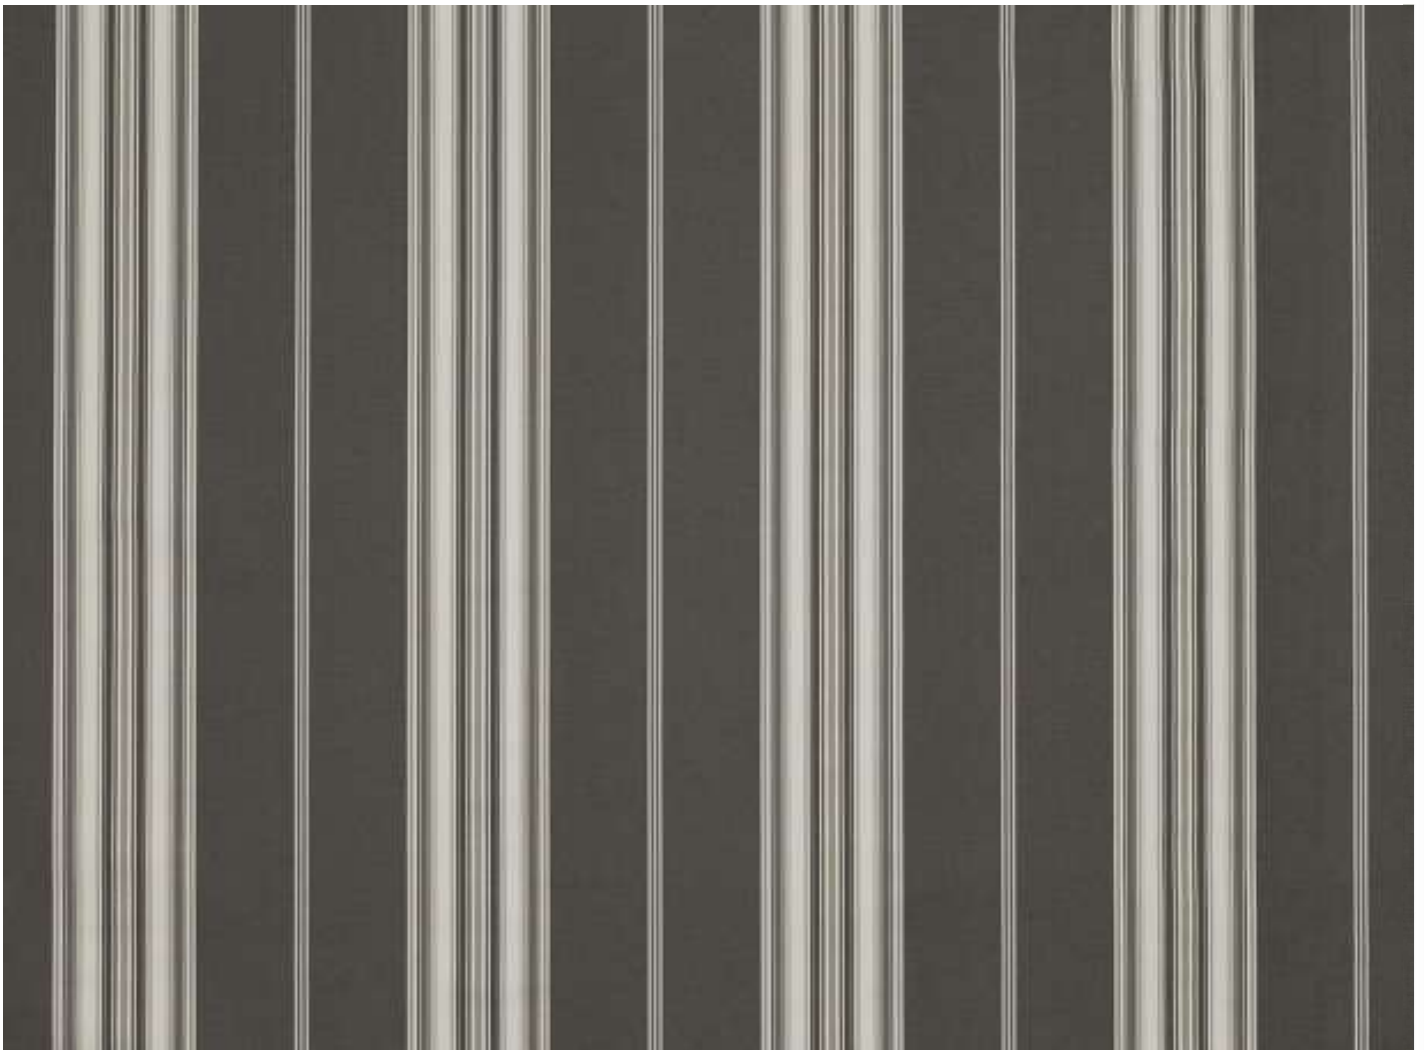

Charlbury Grey Seal

Webstreifen aus Baumwolle

7542/05

Bezeichnung	Ein vielfärbiges Streifenmuster mit feinen Details.
Kollektion	Charlbury
Zusammensetzung	100% CO
Breite	134 cms (52.8 ")
Musterrapport	↔ 33.5 cms (13.2 ")
Scheuertouren	30,000 Geeignet für privaten Wohnbereich
Pflegehinweis	
Verwendung	
Brandschutzklassifizierung	Flammhemmende Ausrüstungen erhältlich Brandschutzstandards ansehen Händler finden >

Verfügbare Farben

Gentian
7542/03

Glacier
7542/01

Henna
7542/08

Grey Seal
7542/05

Cranberry
7542/07

Mineral
7542/04