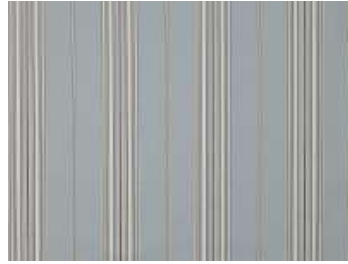

Charlbury Grey Seal

Webstreifen aus Baumwolle

7542/05

Bezeichnung	Ein vielfärbiges Streifenmuster mit feinen Details.
Kollektion	Charlbury
Zusammensetzung	100% CO
Breite	134 cms (52.8 ")
Musterrapport	↔ 33.5 cms (13.2 ")
Scheuertouren	30,000 Geeignet für privaten Wohnbereich
Pflegehinweis	
Verwendung	
Brandschutzklassifizierung	Flammhemmende Ausrüstungen erhältlich Brandschutzstandards ansehen Händler finden >

Verfügbare Farben

Gentian
7542/03

Glacier
7542/01

Henna
7542/08

Grey Seal
7542/05

Cranberry
7542/07

Mineral
7542/04