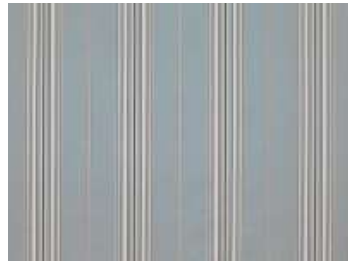

Charlbury Grey Seal

Webstreifen aus Baumwolle

7542/05

Bezeichnung	Ein vielfärbiges Streifenmuster mit feinen Details.
Kollektion	Charlbury
Zusammensetzung	100% CO
Breite	134 cms (52.8 ")
Musterrapport	↔ 33.5 cms (13.2 ")
Scheuertouren	30,000 Geeignet für privaten Wohnbereich
Pflegehinweis	
Verwendung	
Brandschutzklassifizierung	Flammhemmende Ausrüstungen erhältlich Brandschutzstandards ansehen Händler finden >

Verfügbare Farben

Gentian
7542/03

Glacier
7542/01

Henna
7542/08

Grey Seal
7542/05

Cranberry
7542/07

Mineral
7542/04