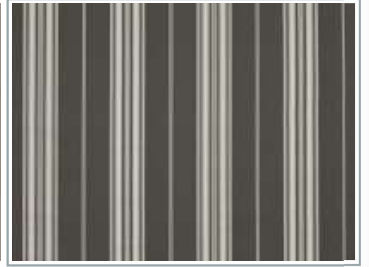

Charlbury Grey Seal

Webstreifen aus Baumwolle

7542/05

Bezeichnung	Ein vielfärbiges Streifenmuster mit feinen Details.
Kollektion	Charlbury
Zusammensetzung	100% CO
Breite	134 cms (52.8 ")
Musterrapport	↔ 33.5 cms (13.2 ")
Scheuertouren	30,000 Geeignet für privaten Wohnbereich
Pflegehinweis	
Verwendung	
Brandschutzklassifizierung	Flammhemmende Ausrüstungen erhältlich Brandschutzstandards ansehen Händler finden >

Verfügbare Farben

Gentian
7542/03

Glacier
7542/01

Henna
7542/08

Grey Seal
7542/05

Cranberry
7542/07

Mineral
7542/04