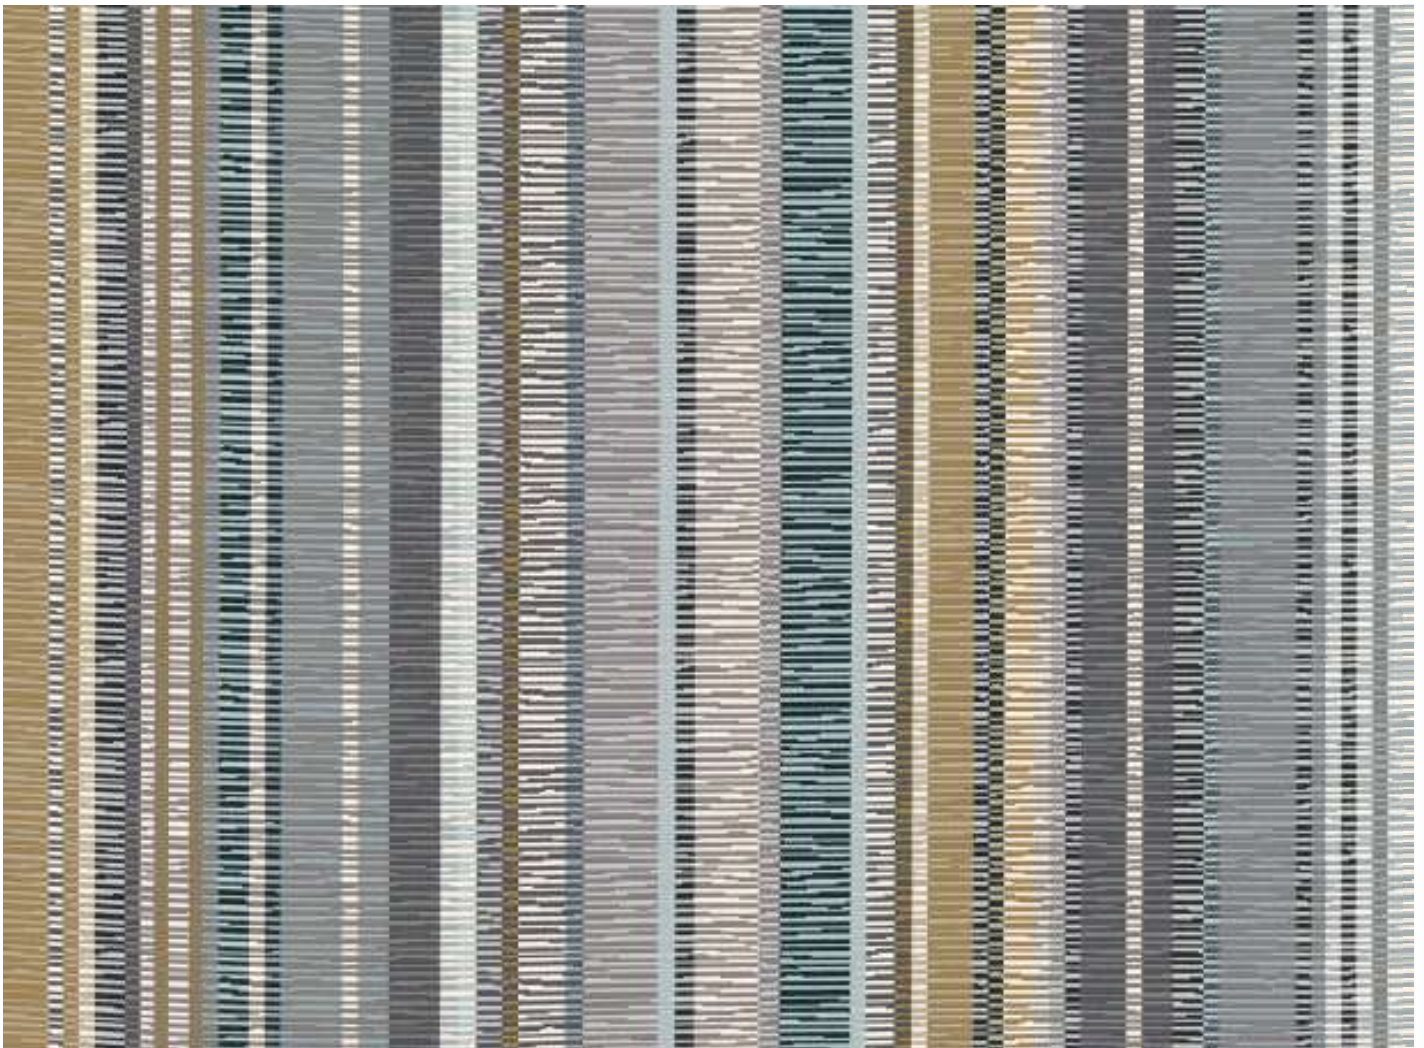

Chiripo Tamarind

Dekoratives Gewebe

7871/01

Bezeichnung	Außergewöhnlicher Streifen in unregelmäßigem Ottomangewebe, präsentiert in lebhaften Farbkombinationen, perfekt für ein besonderes Möbelstück.
Kollektion	Japura
Zusammensetzung	63% CO 18% VI 10% PL 9% PA
Breite	147 cms (57.9 ")
Musterrapport	↑ 11.5 cms (4.5 ") ↔ 73.5 cms (28.9 ")
Scheuertouren	25,000 Allgemeiner Wohnbereich
Wyzenbeek	100,000
Pflegehinweis	⊗ ⊙ ⊠ ⊡ ⊛
Verwendung	⊞ ⊠
Brandschutzklassifizierung	Flammhemmende Ausrüstungen erhältlich Brandschutzstandards ansehen
	Händler finden >

Verfügbare Farben

Tamarind
7871/01

Pomelo
7871/02

Lake
7871/03

Fenugreek
7871/04

Indian Green
7871/05