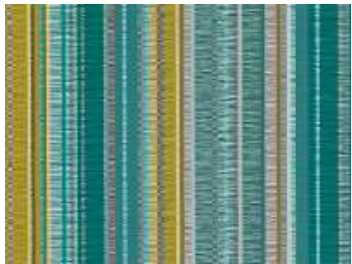

Chiripo Tamarind

Dekoratives Gewebe

7871/01

Bezeichnung	Außergewöhnlicher Streifen in unregelmäßigem Ottomangewebe, präsentiert in lebhaften Farbkombinationen, perfekt für ein besonderes Möbelstück.
Kollektion	Japura
Zusammensetzung	63% CO 18% VI 10% PL 9% PA
Breite	147 cms (57.9 ")
Musterrapport	↑ 11.5 cms (4.5 ") ↔ 73.5 cms (28.9 ")
Scheuertouren	25,000 Allgemeiner Wohnbereich
Wyzenbeek	100,000
Pflegehinweis	⊗ ⊙ ⊠ ⊡ ⊛
Verwendung	⊞ ⊠
Brandschutzklassifizierung	Flammhemmende Ausrüstungen erhältlich Brandschutzstandards ansehen
	Händler finden >

Verfügbare Farben

Tamarind
7871/01

Pomelo
7871/02

Lake
7871/03

Fenugreek
7871/04

Indian Green
7871/05