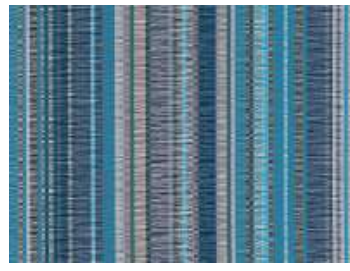

Chiripo Tamarind

Dekoratives Gewebe

7871/01

Bezeichnung	Außergewöhnlicher Streifen in unregelmäßigem Ottomangewebe, präsentiert in lebhaften Farbkombinationen, perfekt für ein besonderes Möbelstück.
Kollektion	Japura
Zusammensetzung	63% CO 18% VI 10% PL 9% PA
Breite	147 cms (57.9 ")
Musterrapport	↑ 11.5 cms (4.5 ") ↔ 73.5 cms (28.9 ")
Scheuertouren	25,000 Allgemeiner Wohnbereich
Wyzenbeek	100,000
Pflegehinweis	⊗ ⊙ ⊠ ⊡ ⊛
Verwendung	⊞ ⊠
Brandschutzklassifizierung	Flammhemmende Ausrüstungen erhältlich Brandschutzstandards ansehen
	Händler finden >

Verfügbare Farben

Tamarind
7871/01

Pomelo
7871/02

Lake
7871/03

Fenugreek
7871/04

Indian Green
7871/05