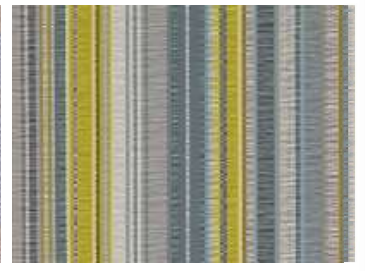

Chiripo Tamarind

Dekoratives Gewebe

7871/01

Bezeichnung	Außergewöhnlicher Streifen in unregelmäßigem Ottomangewebe, präsentiert in lebhaften Farbkombinationen, perfekt für ein besonderes Möbelstück.
Kollektion	Japura
Zusammensetzung	63% CO 18% VI 10% PL 9% PA
Breite	147 cms (57.9 ")
Musterrapport	↑ 11.5 cms (4.5 ") ↔ 73.5 cms (28.9 ")
Scheuertouren	25,000 Allgemeiner Wohnbereich
Wyzenbeek	100,000
Pflegehinweis	⊗ ⊙ ⊠ ⊡ ⊛
Verwendung	⊞ ⊠
Brandschutzklassifizierung	Flammhemmende Ausrüstungen erhältlich Brandschutzstandards ansehen
	Händler finden >

Verfügbare Farben

Tamarind
7871/01

Pomelo
7871/02

Lake
7871/03

Fenugreek
7871/04

Indian Green
7871/05